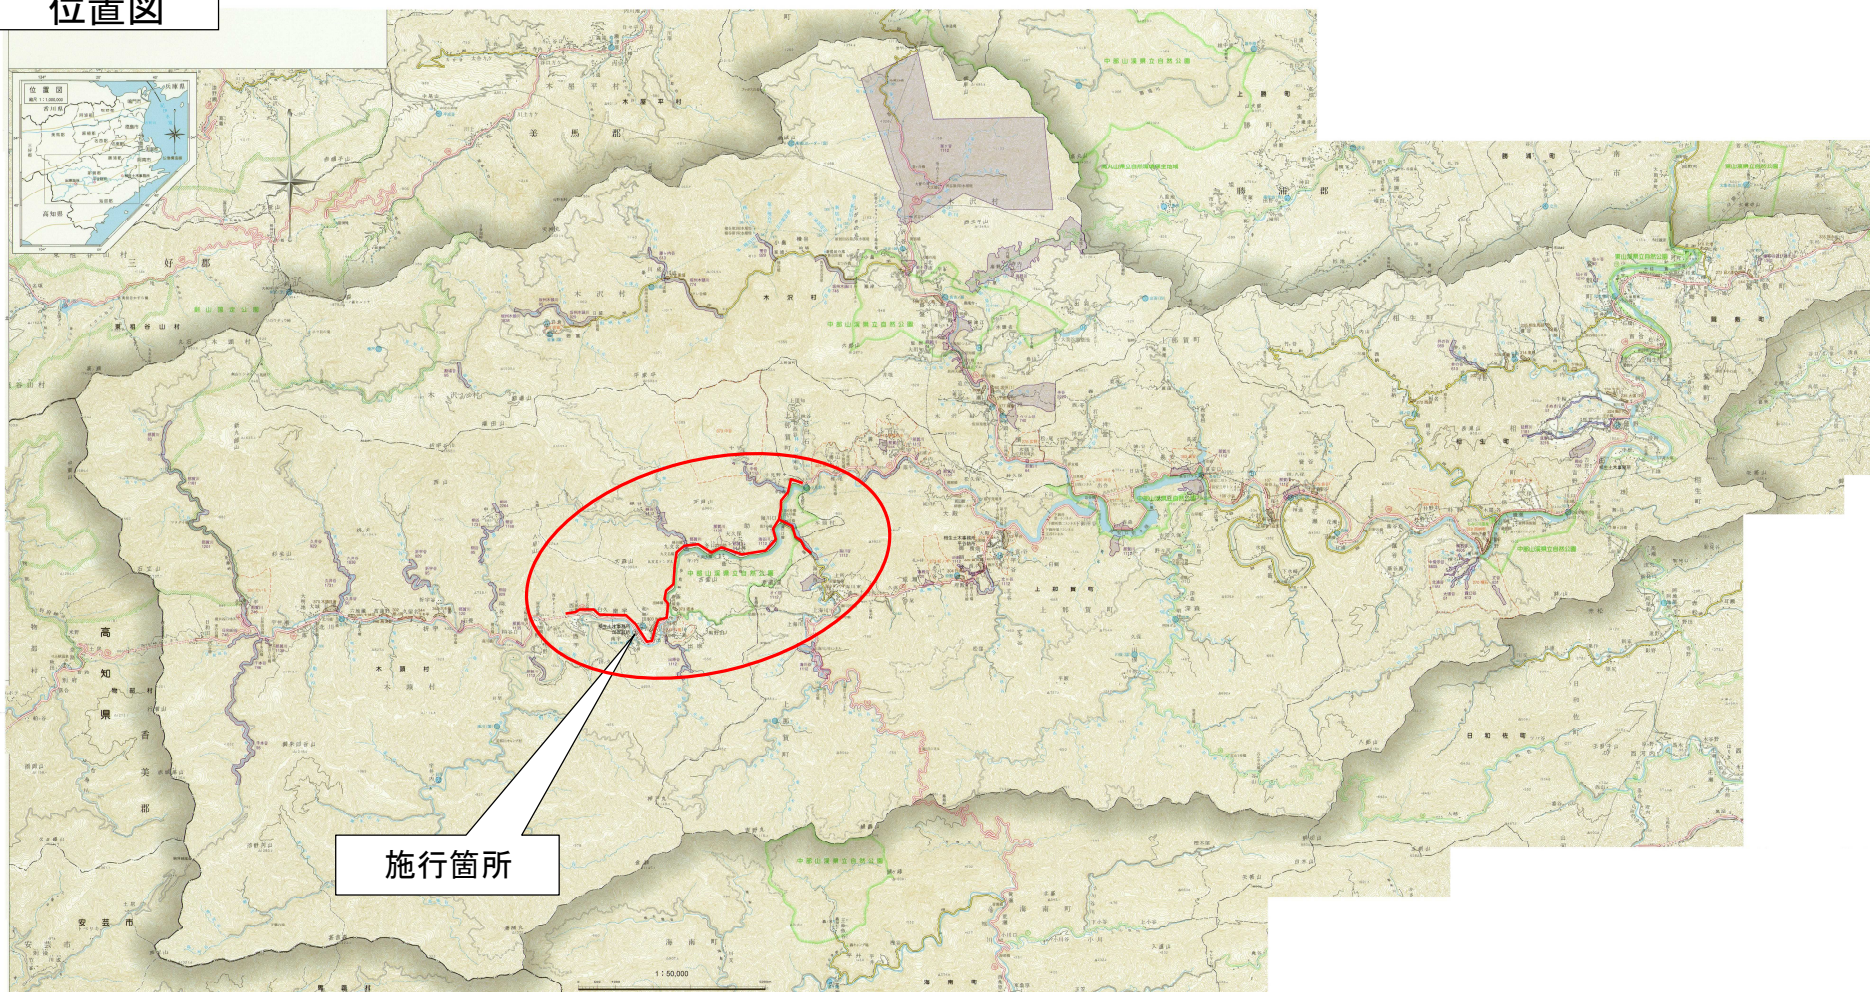

位置図

業務名: R7那土 国道195号他 那賀・木頭助他 道路草刈業務

路線名等: 一般国道195号他

施行箇所: 那賀郡那賀町木頭助他

出典: 国土地理院発行5万分1地形図電子地形図50000(国土地理院)を加工して作成